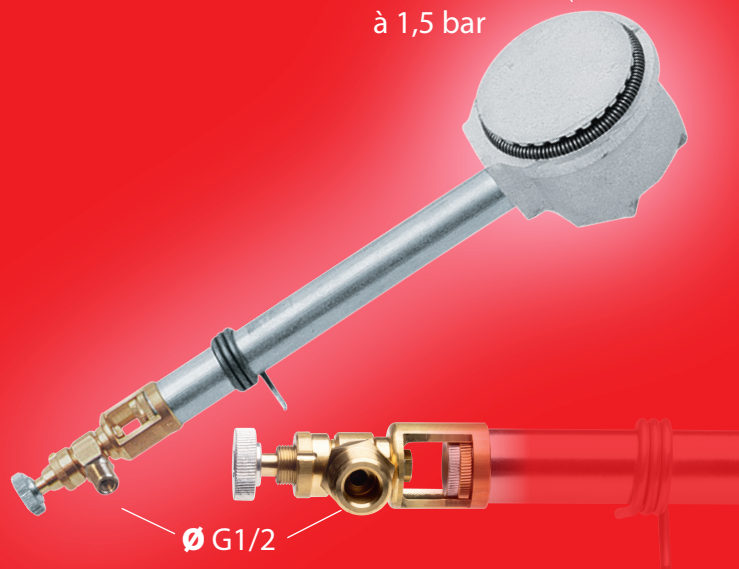

Brûleur

RÉF. 614R

Pour chaudron

LIVRÉ AVEC

1 raccord pour se brancher
à une tuyauterie M20x150
Réf. 41436

ACCESSOIRES COMPATIBLES

Kit de connexion
Réf. 629

Trépied pour brûleur
Réf. 5463

Puissance
16,5 kW
à 1,5 bar

Ø G1/2

GAMME DE BRÛLEURS

Réf.	Libellé produit	U.E	EAN
614R	Brûleur	1	3189640016149