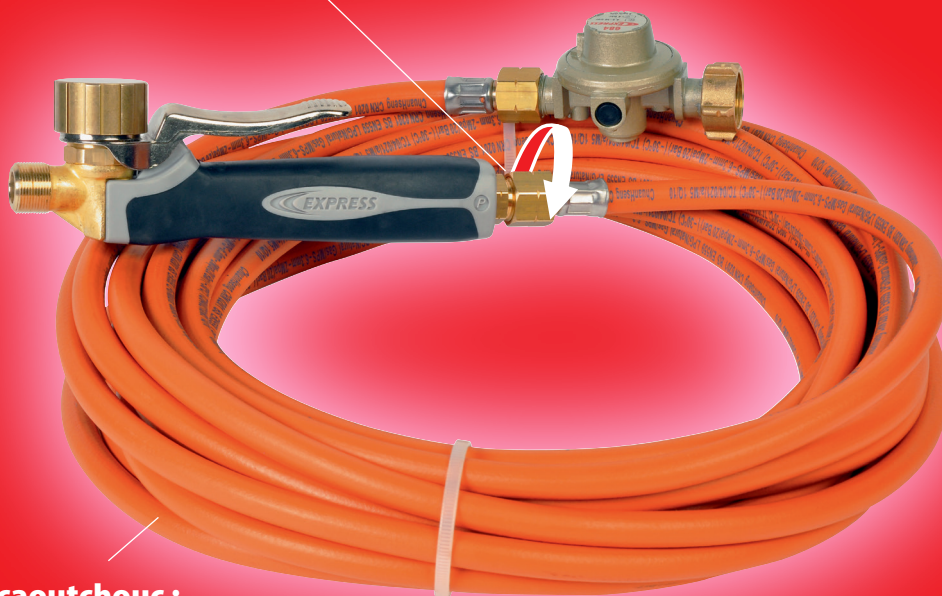

# Set pour étancheur

RÉF. 6093

## Manche à gâchette confort bimatière

**Manche à raccord tournant** pour éviter l'enroulement du tuyau

**Détendeur fixe 4 bar**

**Tuyau caoutchouc :**  
Ø 6,3 mm - 10 m  
Conçu selon la norme NF EN ISO 3821  
raccords sertis 3/8° G

### GAMME DE SETS

6093

6196

6420

Réf.	Libellé produit	U.E	EAN
6093	Set pour étancheur	1	3189640060937