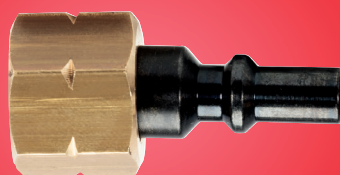

# Smoczek męski

**KOD PROD. 912**

## Do rękojeści serii 600

Kod prod.	Nazwa produktu	Jedn. opak.	EAN
912	Smoczek męski	2	3189640009127