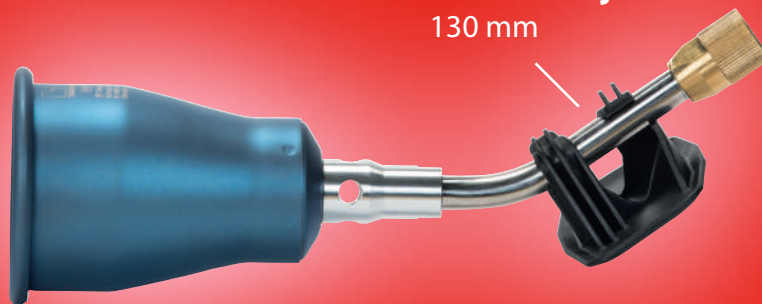

**Praktyczna do trudnych
zgięć i narożników**

Lanca z tytanu

KOD PROD. 150TL200

GAMA LANC

50TL200

150TL200

150TL400

150TL600

**Lanca ze stali
nierdzewnej
130 mm**

Palnik z tytanu

Ø 70 mm
150 kW

Kod prod.

150TL200

Nazwa produktu

Lanca z tytanu

Jedn. opak.