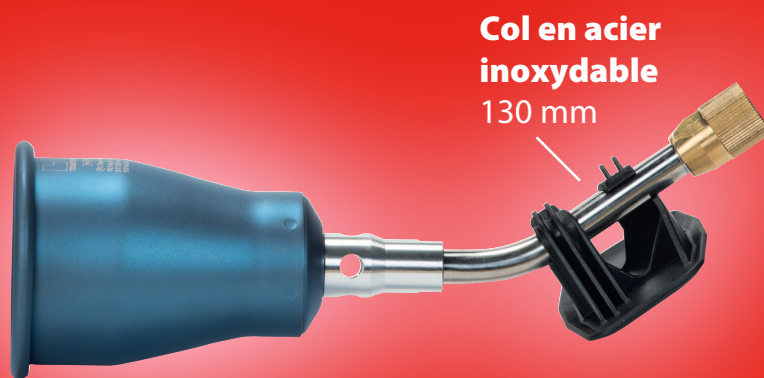

**Pratique
pour les relevés**

Lance en Titane

RÉF. 150TL200

**GAMME DE
LANCES**

50TL200

150TL200

150TL400

150TL600

**Col en acier
inoxydable
130 mm**

Brûleur Titane

Ø 70 mm
150 kW

Réf.	Libellé produit	U.E	EAN
150TL200	Lance Titane	1	3189641502016